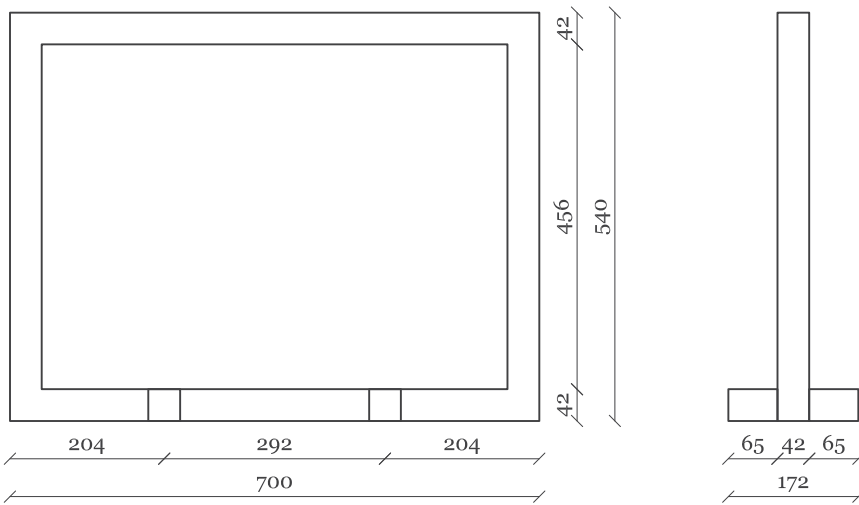

RAL 3001

RAL 6018

RAL 9005

RAL 9010

Oak

Stained Oak